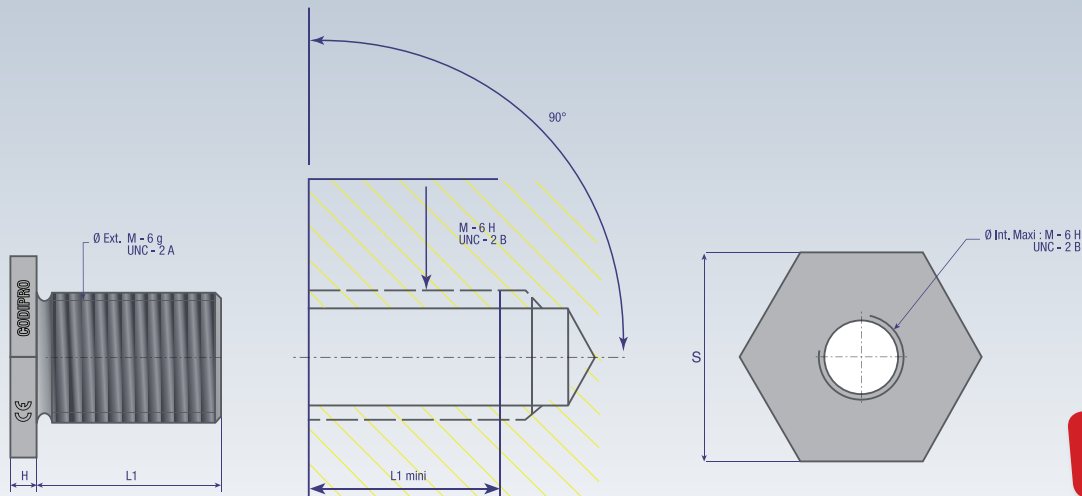

NEW

www.codipro.net

Reference Référence Referenz Referencia	Ø Ext.	Ø Int. Maxi		L1	Nm FootLBS	S	H
		Metric	UNC				
ADAM24	M24 (x3)	18	5/8"	36	160	50	10
ADAM30	M30 (x3,5)	20	7/8"	45	250	50	10
ADAM36	M36 (x4)	27	1"	54	320	65	10
ADAM42	M42 (x4,5)	33	1" 1/4	63	400	75	10
ADAM48	M48 (x5)	39	1" 1/2	68	600	75	10
ADAM56	M56 (x5,5)	42	1" 3/4	78	600	95	10
ADAM64	M64 (x6)	52	2"	90	600	95	10
ADAM100	M100 (x6)	80	3" 1/2	100	600	155	15
ADAU078	UNC 7/8"-9	16	5/8"	33	100 FL	50	10
ADAU100	UNC 1"-8	18	3/4"	36	125 FL	50	10
ADAU125	UNC 1" 1/4-7	24	7/8"	45	200 FL	50	10
ADAU138	UNC 1" 3/8-6	27	1"	54	300 FL	65	10
ADAU150	UNC 1" 1/2-6	30	1" 1/8	61	300 FL	75	10
ADAU200	UNC 2"-4 1/2	39	1" 1/2	76	450 FL	95	10
ADAU275	UNC 2" 3/4-4	56	2" 1/4	105	600 FL	155	10
ADAU400	UNC 4" -4	80	3" 1/4	150	800 FL	155	15

WLL of the adaptor plate = WLL of the CODIPRO lifting ring placed on top. ATTENTION : to be used exclusively with CODIPRO swivel lifting rings /
La CMU de l'adaptateur = CMU de l'anneau CODIPRO fixé. ATTENTION : utiliser exclusivement avec des anneaux de levage articulés
de marque CODIPRO / Die Tragfähigkeit des Adapters = Tragfähigkeit der Codipro-Ringschraube im angeschraubten Zustand.
ACHTUNG : gebrauchen Sie die Teile nur mit drehbaren Ringschrauben der Marke CODIPRO / La CMU del adaptador = CMU del cáncamo CODIPRO
apretado. CUIDADO : utilizar exclusivamente con los cáncamos giratorios de marca CODIPRO.

Other variants of the fixing axis available upon request / Autres variantes de l'axe de fixation sur demande /
Weitere Varianten der Verbindungsbolzen auf Anfrage / Otras variantes del eje de fijación bajo solicitud

www.codipro.net z info@codipro.net

Luxembourg : Zone d'Activités Salzbaach z L - 9559 WILTZ z BP 100 L - 9502 WILTZ z Tél. +352 26 81 54-1 z Fax +352 81 05 17

ul. PLONÓW 21
41-214 SOSNOWIEC

tel. 32 360 76 14
fax. 32 265 81 26

e-mail: biuro@tpg.com.pl
www.tpg.com.pl